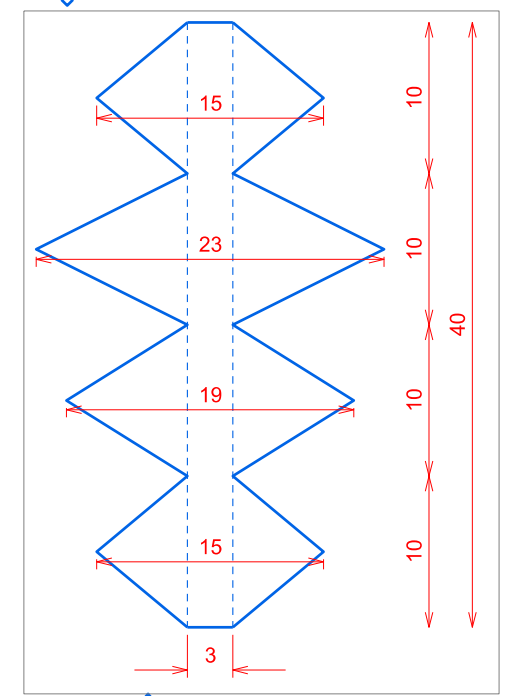

tall per lligar el casc
cinta goma eva
cordill,...

PTERODACTYL/PTERANODON (nens)

PATRONS IMPRIMIR EN DIN-A 3 (sense ajustar pàgina)

PTERODACTYL/PTERANODON (nens)

PATRONS IMPRIMIR EN DIN-A 3 (sense ajustar pàgina)