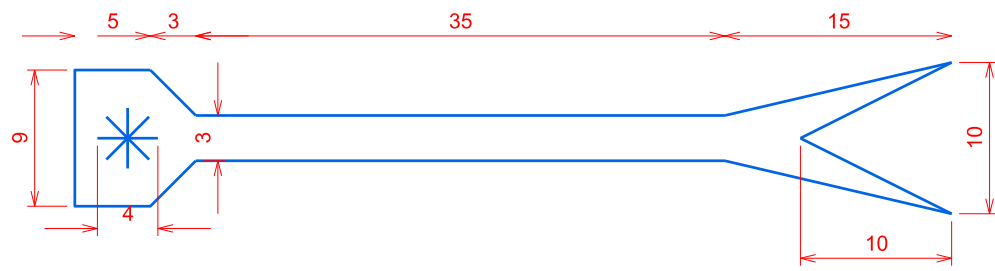

PTERODACTYL/PTERANODON (nens)

ESQUENA