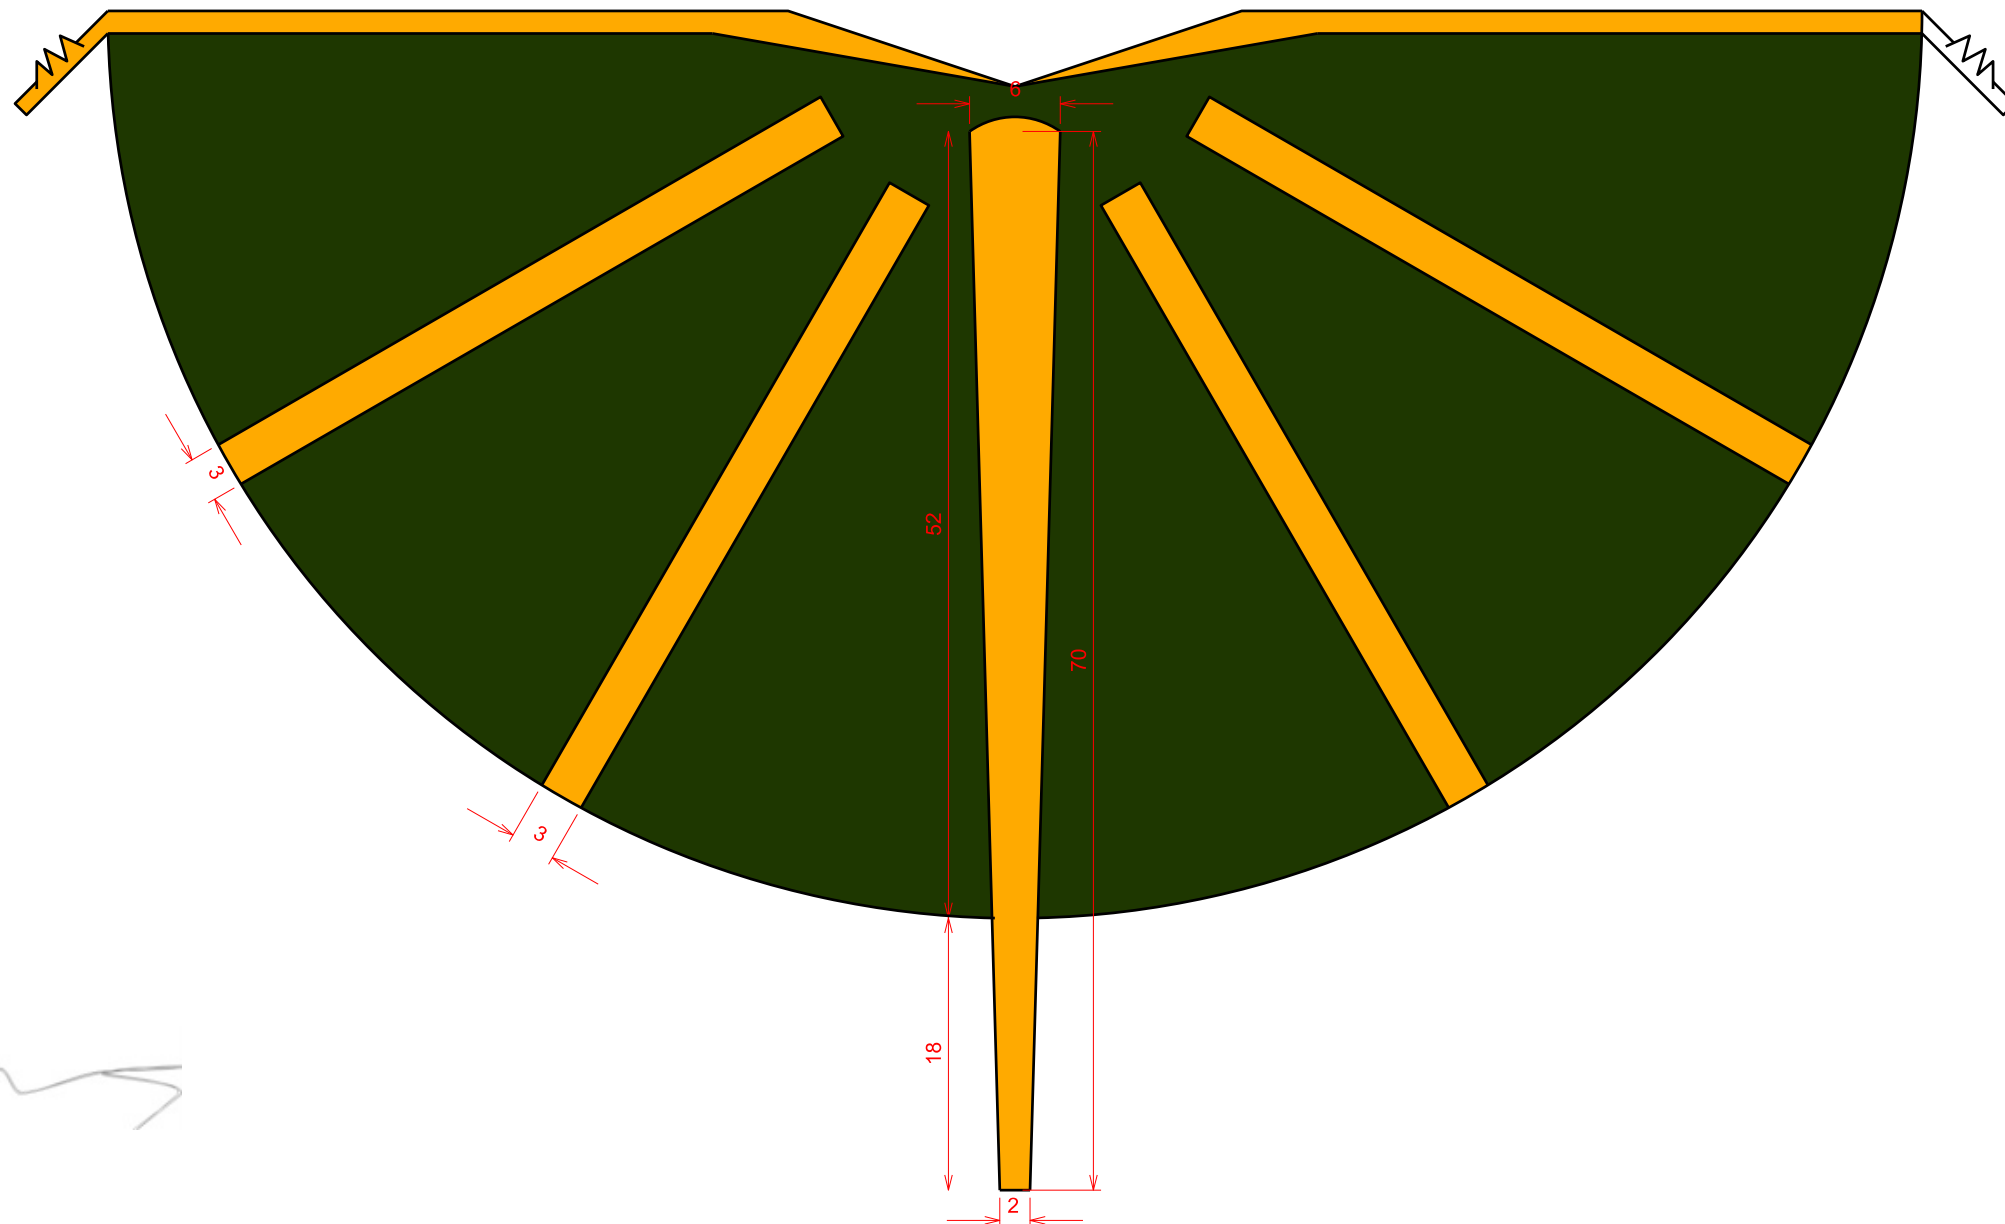

PTERODACTYL/PTERANODON (adults)

ESQUENA