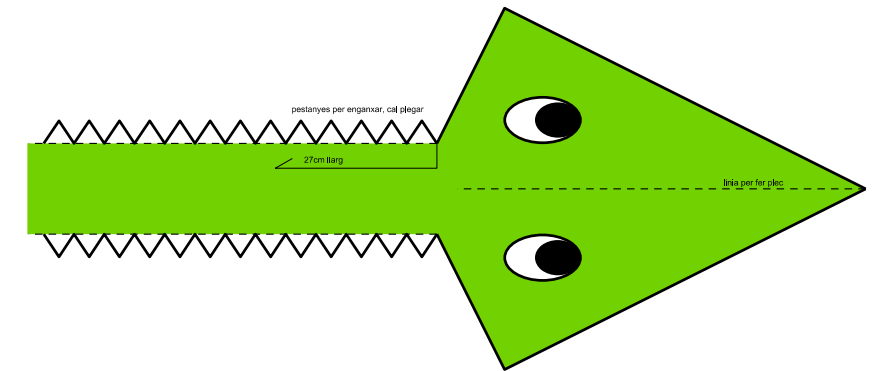

PTERODACTYL/PTERANODON (nens)

PATRONS IMPRIMIR EN DIN-A 3 (sense ajustar pàgina)

línia per on enganar el bec

tall per lligar el casc
cinta goma eva
cordill,...

FEBRER 2017