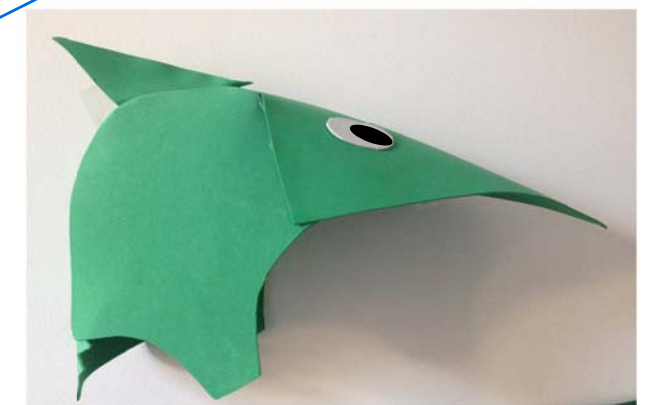

MODEL COMÚ

PTERODACTYL/PTERANODON (nens)

PATRONS IMPRIMIR EN DIN-A 3 (sense ajustar pàgina)

pestanyes per enganxar, cal plegar

27cm llarg

línia per fer plec

PTERODACTYL/PTERANODON (nens)

PATRONS IMPRIMIR EN DIN-A 3 (sense ajustar pàgina)