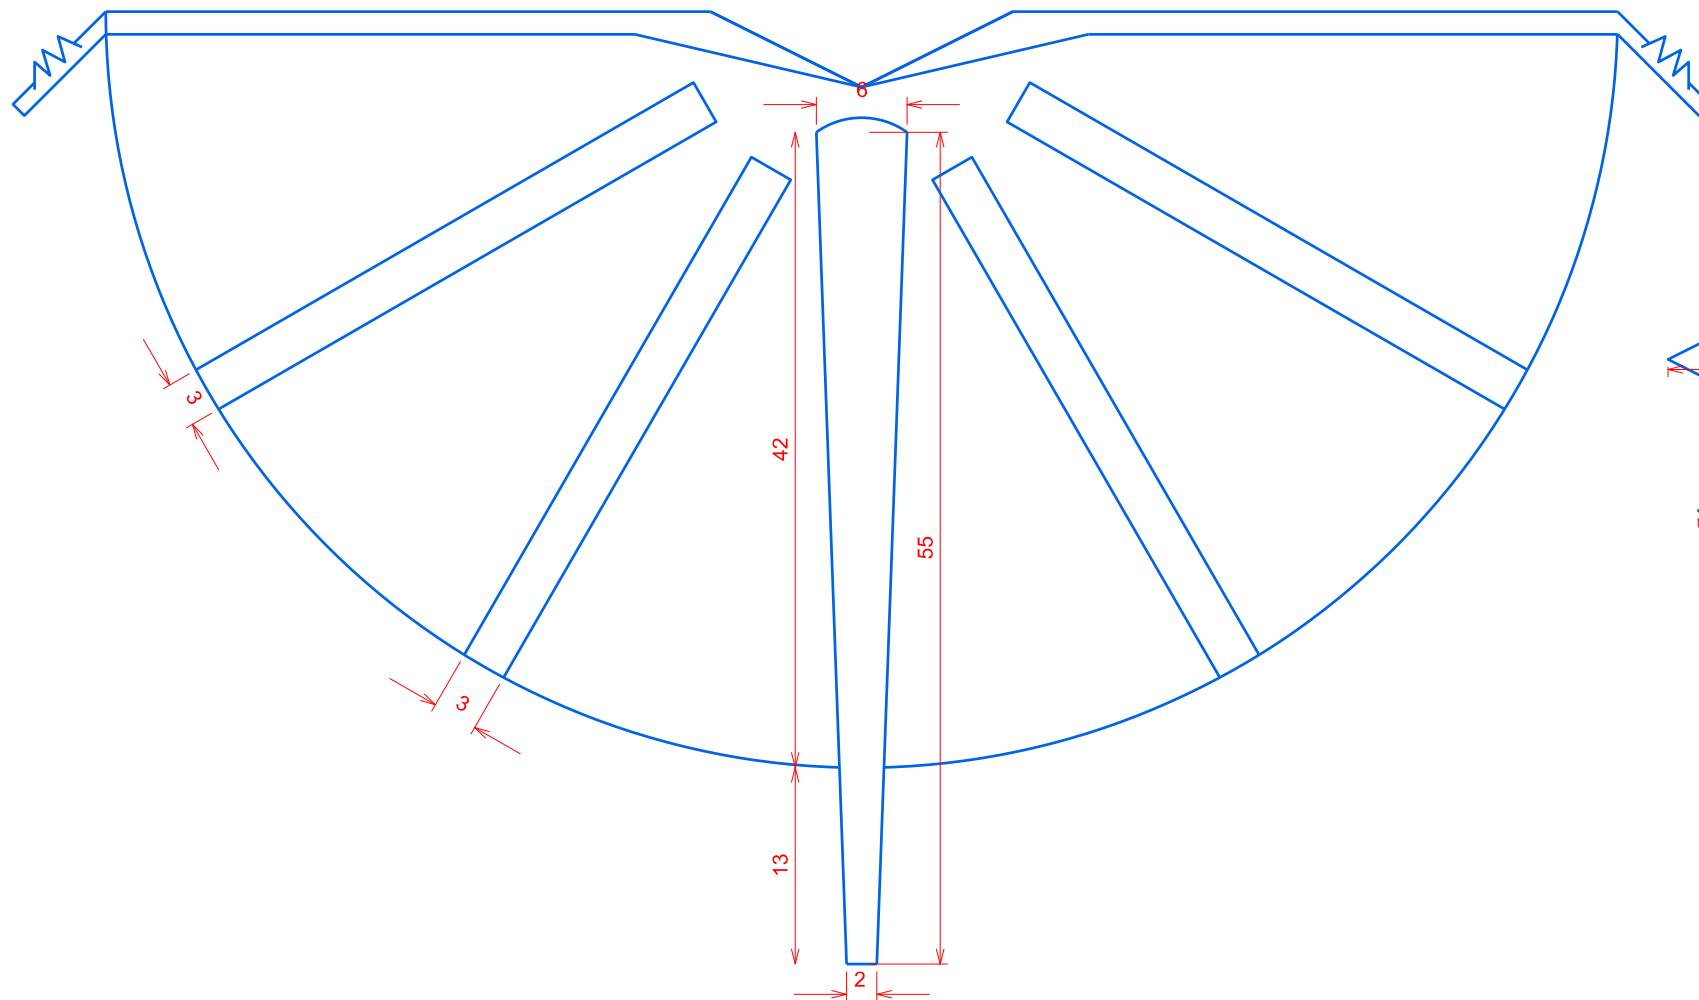

PTERODACTYL/PTERANODON (nens)

ESQUENA