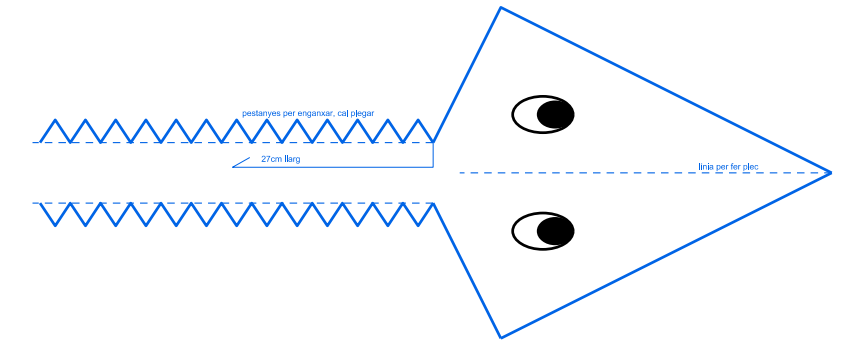

MODEL COMÚ

PTERODACTYL/PTERANODON (nens)

PATRONS IMPRIMIR EN DIN-A 3 (sense ajustar pàgina)

pestanyes per enganxar, cal plegar

27cm llarg

línia per fer plec

PTERODACTYL/PTERANODON (nens)

PATRONS IMPRIMIR EN DIN-A 3 (sense ajustar pàgina)

tall per lligar el casc
cinta goma eva
cordill,...

PTERODACTYL/PTERANODON (nens)

PATRONS IMPRIMIR EN DIN-A 3 (sense ajustar pàgina)

PTERODACTYL/PTERANODON (nens)

PATRONS IMPRIMIR EN DIN-A 3 (sense ajustar pàgina)