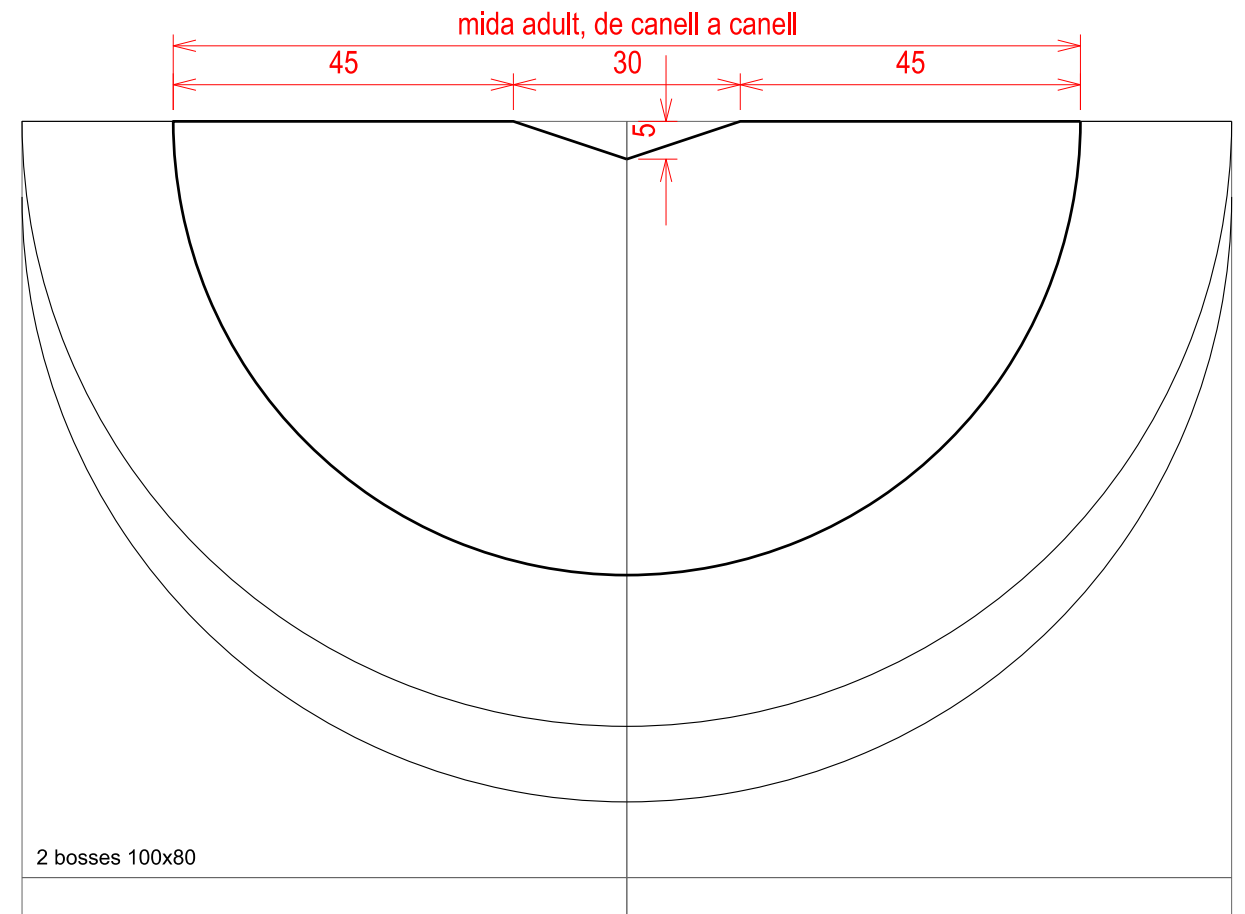

PTERODACTYL/PTERANODON (adults)

ESQUENA