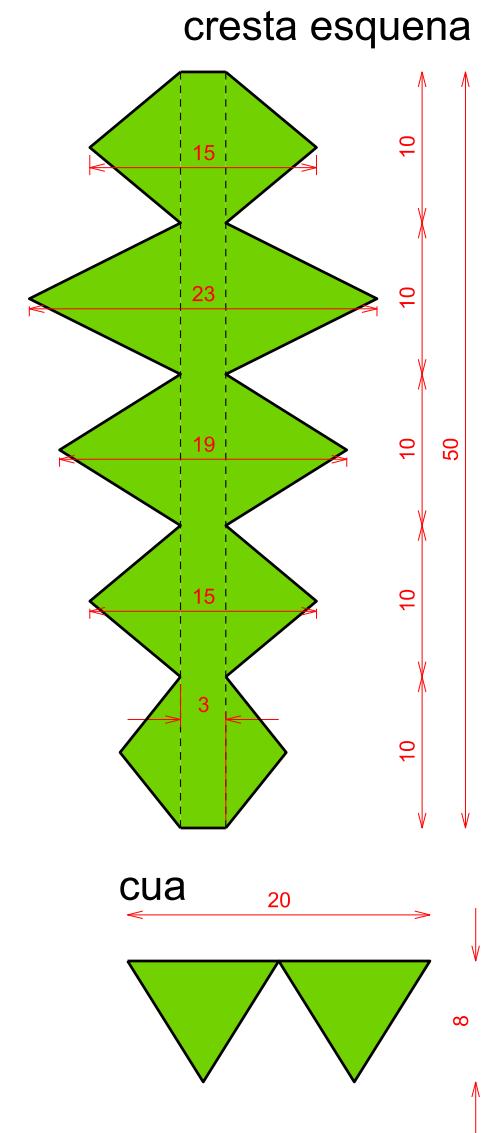

PTERODACTYL/PTERANODON (adults)

ESQUENA