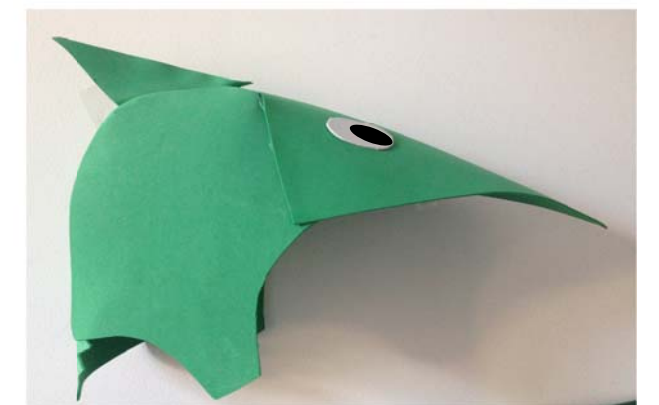

PTERODACTYL/PTERANODON (nens)

PATRONS IMPRIMIR EN DIN-A 3 (sense ajustar pàgina)

tall per lligar el casc
cinta goma eva
cordill,...