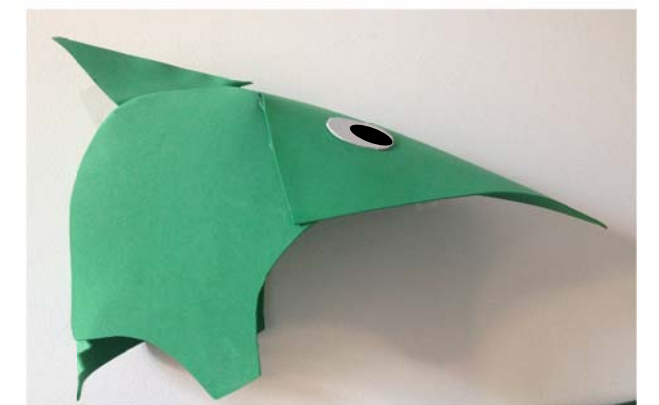

PTERODACTYL/PTERANODON (nens)

PATRONS IMPRIMIR EN DIN-A 3 (sense ajustar pàgina)

línia per on enganar el bec

tall per lligar el casc
cinta goma eva
cordill,...

FEBRER 2017