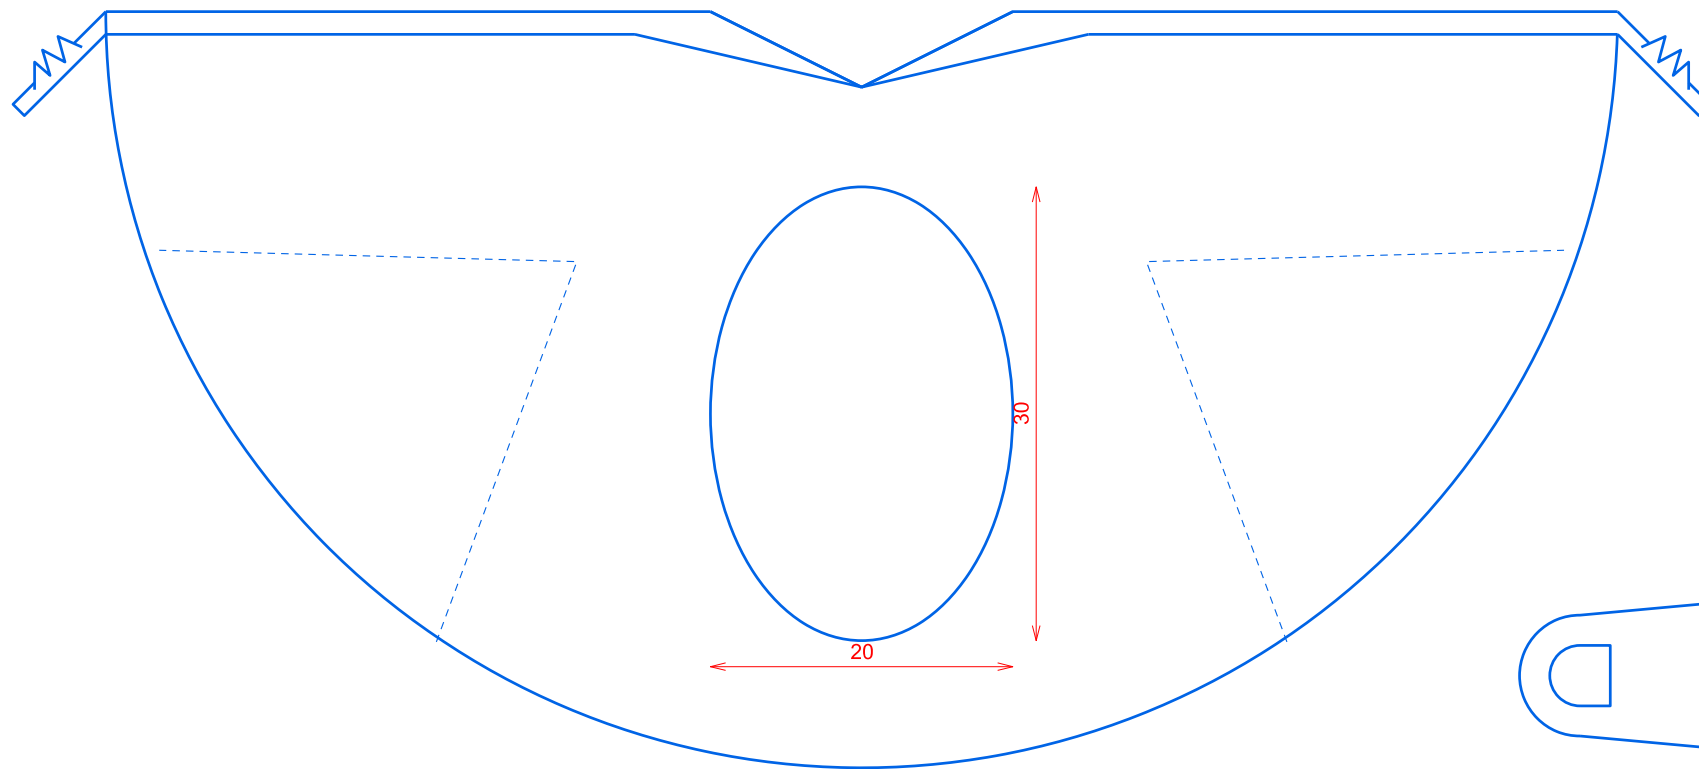

MODEL COMÚ

PTERODACTYL/PTERANODON (nens)

PATRONS IMPRIMIR EN DIN-A 3 (sense ajustar pàgina)

pestanyes per enganxar, cal plegar

27cm llarg

línia per fer plec

PTERODACTYL/PTERANODON (nens)

PATRONS IMPRIMIR EN DIN-A 3 (sense ajustar pàgina)