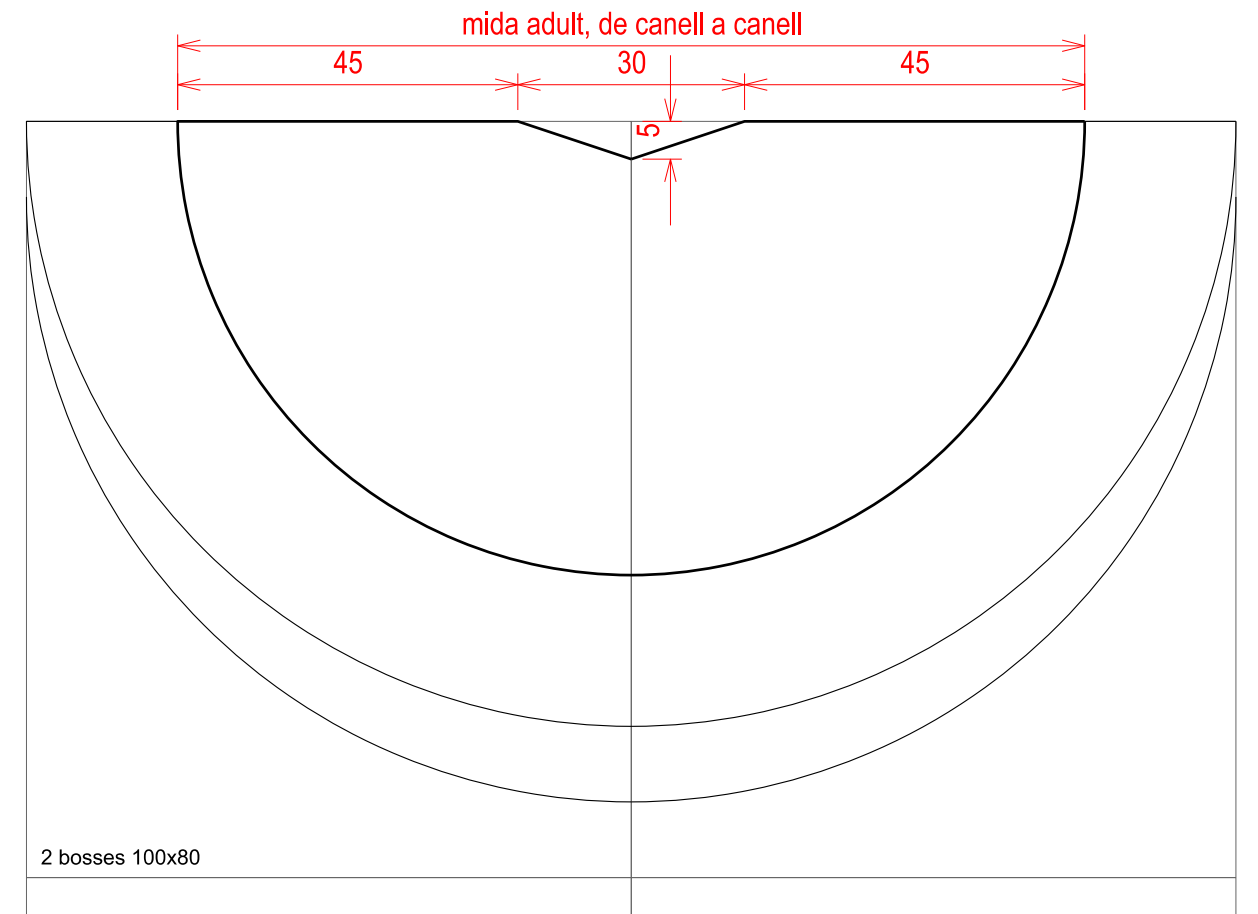

PTERODACTYL/PTERANODON (adults)

DAVANT

MODEL COMÚ