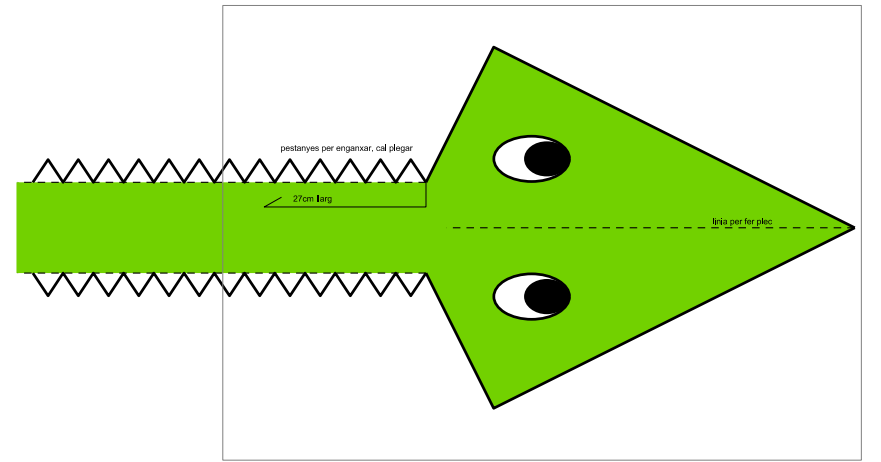

PTERODACTYL/PTERANODON (adults)

PATRONS IMPRIMIR EN DIN-A 3 (sense ajustar pàgina)