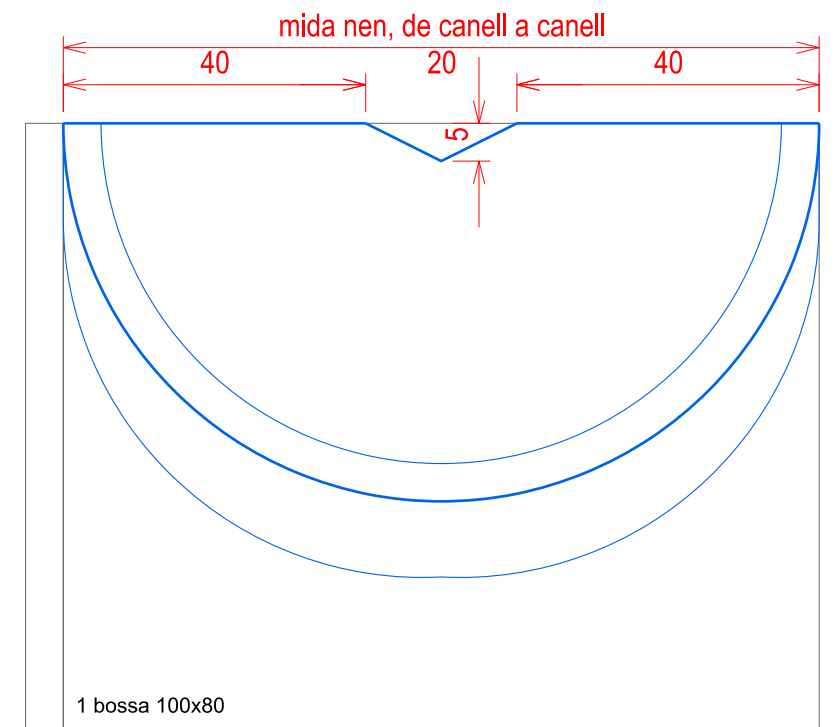

PTERODACTYL/PTERANODON (nens)

ESQUENA