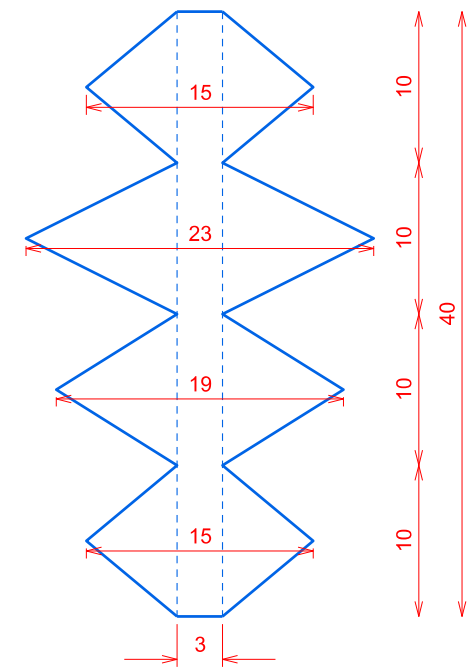

cresta esquena