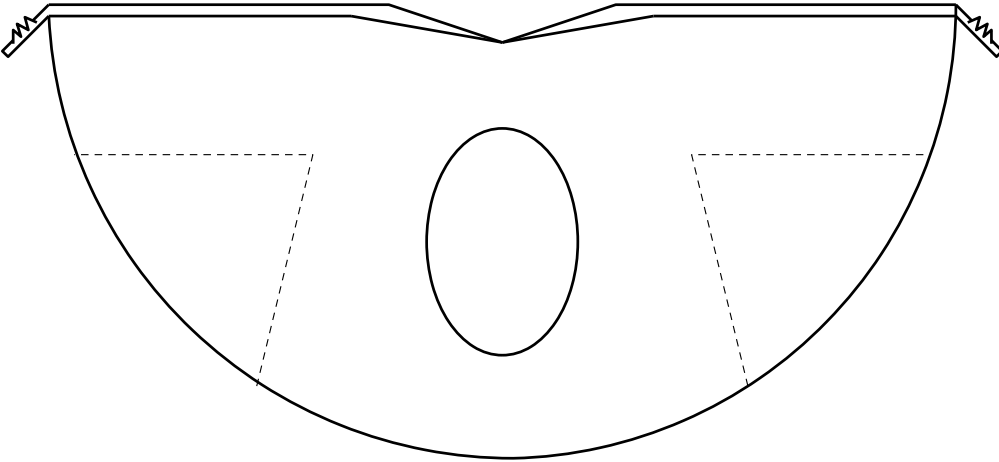

PTERODACTYL/PTERANODON (adults)

PATRONS IMPRIMIR EN DIN-A 3 (sense ajustar pàgina)