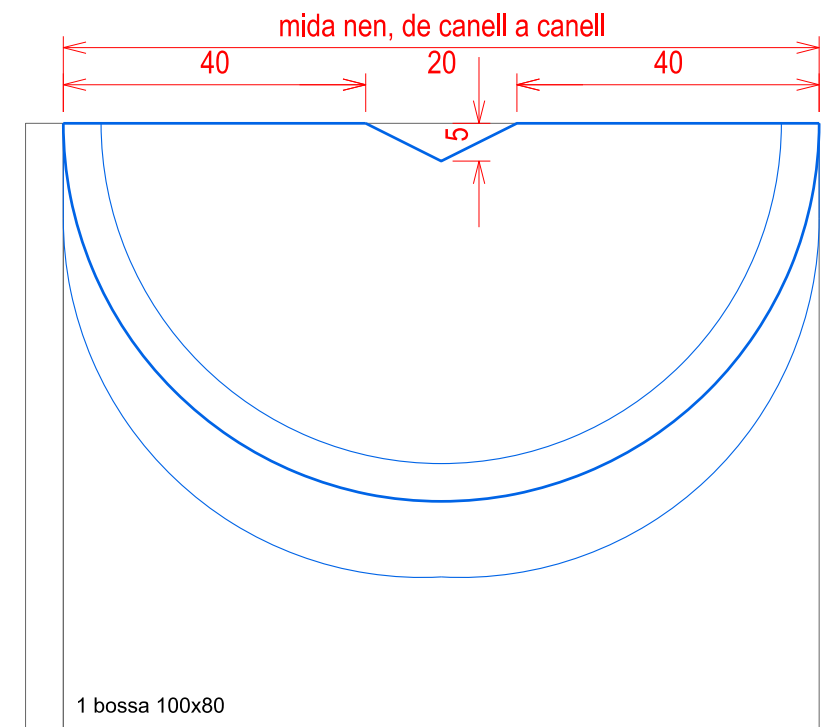

MODEL COMÚ

PTERODACTYL/PTERANODON (nens)

PATRONS IMPRIMIR EN DIN-A 3 (sense ajustar pàgina)

pestanyes per enganxar, cal plegar

27cm llarg

línia per fer plec

PTERODACTYL/PTERANODON (nens)

PATRONS IMPRIMIR EN DIN-A 3 (sense ajustar pàgina)