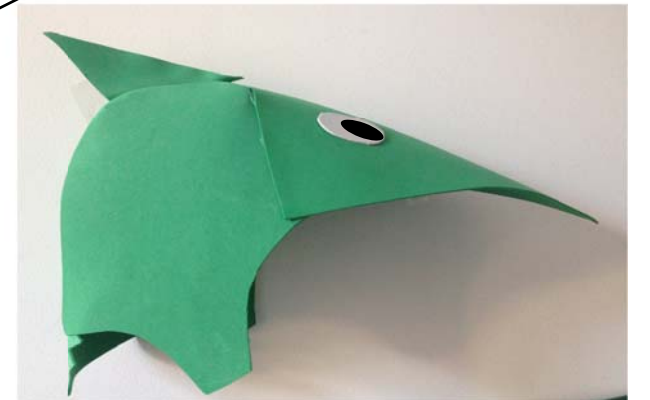

pestanyes per enganxar, cal plegar

27cm llarg

línia per fer plec