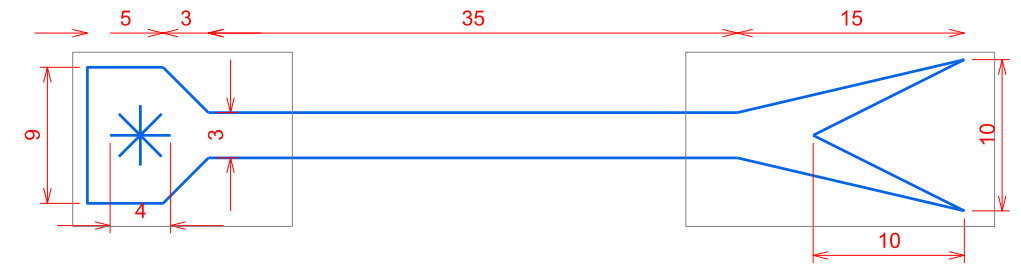

PTERODACTYL/PTERANODON (nens)

PATRONS IMPRIMIR EN DIN-A 3 (sense ajustar pàgina)