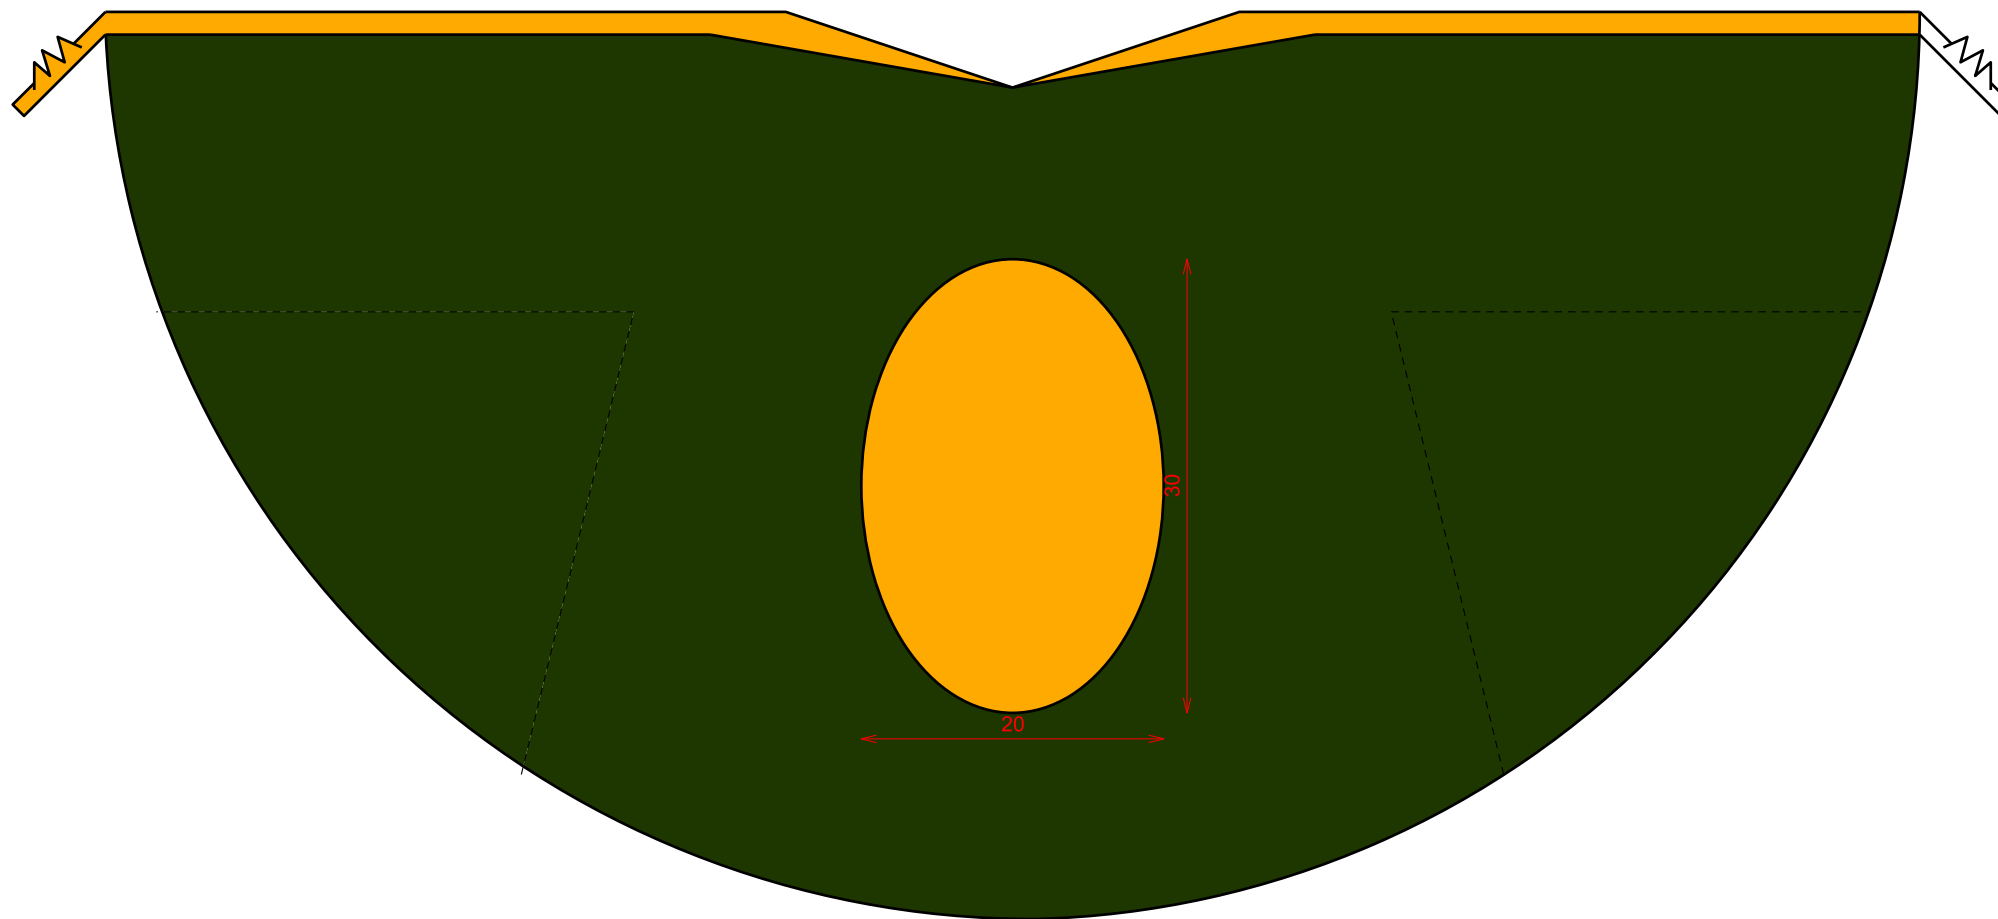

PTERODACTYL/PTERANODON (adults)

ESQUENA

peça per fixar l'ala al tronc, cal posar la ma dins l'asterisc tallat

PTERODACTYL/PTERANODON (adults)

DAVANT

MODEL COMÚ

PTERODACTYL/PTERANODON (adults)

PATRONS IMPRIMIR EN DIN-A 3 (sense ajustar pàgina)